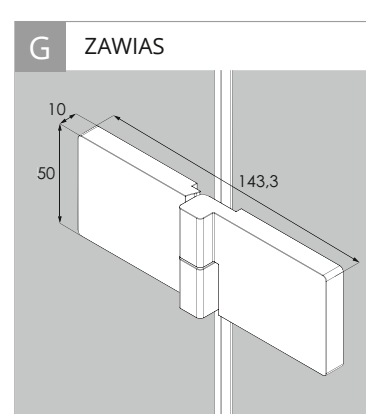

WIĘCEJ SZCZEGÓŁÓW NA KOLEJNYCH STRONACH >>>

**TABELA ROZMIARÓW:**

SYMBOL	DRZWI	WYMIAR	SZKŁO	A	B	C	W	H	Wymiary do osi szyby:	
									X1	X2
EXK-2443	1 L	80x70x200	czyste 6mm	80,8	68,4-69,4	23,5	53	200	76,4	67
EXK-2444	1 L	80x80x200	czyste 6mm	80,8	78,4-79,4	23,5	53	200	76,4	77
EXK-2445	1 L	80x90x200	czyste 6mm	80,8	88,4-89,4	23,5	53	200	76,4	87
EXK-2446	1 L	80x100x200	czyste 6mm	80,8	98,4-99,4	23,5	53	200	76,4	97
EXK-2447	1 L	80x110x200	czyste 6mm	80,8	108,4-109,4	23,5	53	200	76,4	107
EXK-2448	1 L	80x120x200	czyste 6mm	80,8	118,4-119,4	23,5	53	200	76,4	117
EXK-2449	1 L	90x70x200	czyste 6mm	90,8	68,4-69,4	33,5	53	200	86,4	67
EXK-2450	1 L	90x80x200	czyste 6mm	90,8	78,4-79,4	33,5	53	200	86,4	77
EXK-2451	1 L	90x90x200	czyste 6mm	90,8	88,4-89,4	33,5	53	200	86,4	87
EXK-2452	1 L	90x100x200	czyste 6mm	90,8	98,4-99,4	33,5	53	200	86,4	97
EXK-2453	1 L	90x110x200	czyste 6mm	90,8	108,4-109,4	33,5	53	200	86,4	107
EXK-2454	1 L	90x120x200	czyste 6mm	90,8	118,4-119,4	33,5	53	200	86,4	117
EXK-2455	1 L	100x70x200	czyste 6mm	100,8	68,4-69,4	33,5	63	200	86,4	67
EXK-2456	1 L	100x80x200	czyste 6mm	100,8	78,4-79,4	33,5	63	200	96,4	77
EXK-2457	1 L	100x90x200	czyste 6mm	100,8	88,4-89,4	33,5	63	200	96,4	87
EXK-2458	1 L	100x100x200	czyste 6mm	100,8	98,4-99,4	33,5	63	200	96,4	97
EXK-2459	1 L	100x110x200	czyste 6mm	100,8	108,4-109,4	33,5	63	200	96,4	107
EXK-2460	1 L	100x120x200	czyste 6mm	100,8	118,4-119,4	33,5	63	200	96,4	117
EXK-2461	1 L	110x70x200	czyste 6mm	110,8	68,4-69,4	43,5	63	200	106,4	67
EXK-2462	1 L	110x80x200	czyste 6mm	110,8	78,4-79,4	43,5	63	200	106,4	77
EXK-2463	1 L	110x90x200	czyste 6mm	110,8	88,4-89,4	43,5	63	200	106,4	87
EXK-2464	1 L	110x100x200	czyste 6mm	110,8	98,4-99,4	43,5	63	200	106,4	97
EXK-2465	1 L	110x110x200	czyste 6mm	110,8	108,4-109,4	43,5	63	200	106,4	107
EXK-2466	1 L	110x120x200	czyste 6mm	110,8	118,4-119,4	43,5	63	200	106,4	117
EXK-2467	1 L	120x70x200	czyste 6mm	120,8	68,4-69,4	53,5	63	200	116,4	67
EXK-2468	1 L	120x80x200	czyste 6mm	120,8	78,4-79,4	53,5	63	200	116,4	77
EXK-2469	1 L	120x90x200	czyste 6mm	120,8	88,4-89,4	53,5	63	200	116,4	87
EXK-2470	1 L	120x100x200	czyste 6mm	120,8	98,4-99,4	53,5	63	200	116,4	97
EXK-2471	1 L	120x110x200	czyste 6mm	120,8	108,4-109,4	53,5	63	200	116,4	107
EXK-2472	1 L	120x120x200	czyste 6mm	120,8	118,4-119,4	53,5	63	200	116,4	117