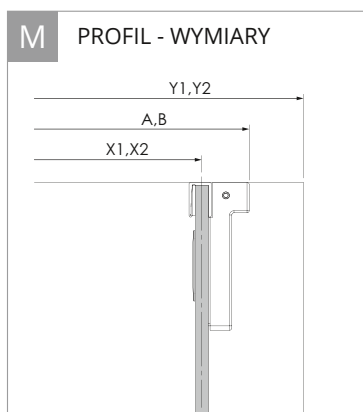

WIĘCEJ SZCZEGÓŁÓW NA KOLEJNYCH STRONACH >>>

**TABELA ROZMIARÓW:**

SYMBOL	DRZWI	WYMIAR	SZKŁO	A	B	C	W	H	Wymiary do osi szyby:	
									X1	X2
EXK-2443	1 L	80x70x200	czyste 6mm	80,8	68,4-69,4	23,5	53	200	76,4	67
EXK-2444	1 L	80x80x200	czyste 6mm	80,8	78,4-79,4	23,5	53	200	76,4	77
EXK-2445	1 L	80x90x200	czyste 6mm	80,8	88,4-89,4	23,5	53	200	76,4	87
EXK-2446	1 L	80x100x200	czyste 6mm	80,8	98,4-99,4	23,5	53	200	76,4	97
EXK-2447	1 L	80x110x200	czyste 6mm	80,8	108,4-109,4	23,5	53	200	76,4	107
EXK-2448	1 L	80x120x200	czyste 6mm	80,8	118,4-119,4	23,5	53	200	76,4	117
EXK-2449	1 L	90x70x200	czyste 6mm	90,8	68,4-69,4	33,5	53	200	86,4	67
EXK-2450	1 L	90x80x200	czyste 6mm	90,8	78,4-79,4	33,5	53	200	86,4	77
EXK-2451	1 L	90x90x200	czyste 6mm	90,8	88,4-89,4	33,5	53	200	86,4	87
EXK-2452	1 L	90x100x200	czyste 6mm	90,8	98,4-99,4	33,5	53	200	86,4	97
EXK-2453	1 L	90x110x200	czyste 6mm	90,8	108,4-109,4	33,5	53	200	86,4	107
EXK-2454	1 L	90x120x200	czyste 6mm	90,8	118,4-119,4	33,5	53	200	86,4	117
EXK-2455	1 L	100x70x200	czyste 6mm	100,8	68,4-69,4	33,5	63	200	86,4	67
EXK-2456	1 L	100x80x200	czyste 6mm	100,8	78,4-79,4	33,5	63	200	96,4	77
EXK-2457	1 L	100x90x200	czyste 6mm	100,8	88,4-89,4	33,5	63	200	96,4	87
EXK-2458	1 L	100x100x200	czyste 6mm	100,8	98,4-99,4	33,5	63	200	96,4	97
EXK-2459	1 L	100x110x200	czyste 6mm	100,8	108,4-109,4	33,5	63	200	96,4	107
EXK-2460	1 L	100x120x200	czyste 6mm	100,8	118,4-119,4	33,5	63	200	96,4	117
EXK-2461	1 L	110x70x200	czyste 6mm	110,8	68,4-69,4	43,5	63	200	106,4	67
EXK-2462	1 L	110x80x200	czyste 6mm	110,8	78,4-79,4	43,5	63	200	106,4	77
EXK-2463	1 L	110x90x200	czyste 6mm	110,8	88,4-89,4	43,5	63	200	106,4	87
EXK-2464	1 L	110x100x200	czyste 6mm	110,8	98,4-99,4	43,5	63	200	106,4	97
EXK-2465	1 L	110x110x200	czyste 6mm	110,8	108,4-109,4	43,5	63	200	106,4	107
EXK-2466	1 L	110x120x200	czyste 6mm	110,8	118,4-119,4	43,5	63	200	106,4	117
EXK-2467	1 L	120x70x200	czyste 6mm	120,8	68,4-69,4	53,5	63	200	116,4	67
EXK-2468	1 L	120x80x200	czyste 6mm	120,8	78,4-79,4	53,5	63	200	116,4	77
EXK-2469	1 L	120x90x200	czyste 6mm	120,8	88,4-89,4	53,5	63	200	116,4	87
EXK-2470	1 L	120x100x200	czyste 6mm	120,8	98,4-99,4	53,5	63	200	116,4	97
EXK-2471	1 L	120x110x200	czyste 6mm	120,8	108,4-109,4	53,5	63	200	116,4	107
EXK-2472	1 L	120x120x200	czyste 6mm	120,8	118,4-119,4	53,5	63	200	116,4	117