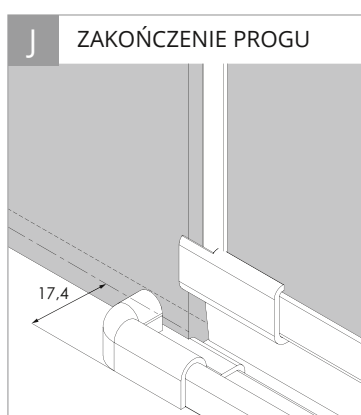

WIĘCEJ SZCZEGÓŁÓW NA KOLEJNYCH STRONACH >>>

**TABELA ROZMIARÓW:**

SYMBOL	DRZWI	WYMIAR	SZKŁO	A	B	C	W	H	Wymiary do osi szyby:	
									X1	X2
EXK-2443	1 L	80x70x200	czyste 6mm	80,8	68,4-69,4	23,5	53	200	76,4	67
EXK-2444	1 L	80x80x200	czyste 6mm	80,8	78,4-79,4	23,5	53	200	76,4	77
EXK-2445	1 L	80x90x200	czyste 6mm	80,8	88,4-89,4	23,5	53	200	76,4	87
EXK-2446	1 L	80x100x200	czyste 6mm	80,8	98,4-99,4	23,5	53	200	76,4	97
EXK-2447	1 L	80x110x200	czyste 6mm	80,8	108,4-109,4	23,5	53	200	76,4	107
EXK-2448	1 L	80x120x200	czyste 6mm	80,8	118,4-119,4	23,5	53	200	76,4	117
EXK-2449	1 L	90x70x200	czyste 6mm	90,8	68,4-69,4	33,5	53	200	86,4	67
EXK-2450	1 L	90x80x200	czyste 6mm	90,8	78,4-79,4	33,5	53	200	86,4	77
EXK-2451	1 L	90x90x200	czyste 6mm	90,8	88,4-89,4	33,5	53	200	86,4	87
EXK-2452	1 L	90x100x200	czyste 6mm	90,8	98,4-99,4	33,5	53	200	86,4	97
EXK-2453	1 L	90x110x200	czyste 6mm	90,8	108,4-109,4	33,5	53	200	86,4	107
EXK-2454	1 L	90x120x200	czyste 6mm	90,8	118,4-119,4	33,5	53	200	86,4	117
EXK-2455	1 L	100x70x200	czyste 6mm	100,8	68,4-69,4	33,5	63	200	86,4	67
EXK-2456	1 L	100x80x200	czyste 6mm	100,8	78,4-79,4	33,5	63	200	96,4	77
EXK-2457	1 L	100x90x200	czyste 6mm	100,8	88,4-89,4	33,5	63	200	96,4	87
EXK-2458	1 L	100x100x200	czyste 6mm	100,8	98,4-99,4	33,5	63	200	96,4	97
EXK-2459	1 L	100x110x200	czyste 6mm	100,8	108,4-109,4	33,5	63	200	96,4	107
EXK-2460	1 L	100x120x200	czyste 6mm	100,8	118,4-119,4	33,5	63	200	96,4	117
EXK-2461	1 L	110x70x200	czyste 6mm	110,8	68,4-69,4	43,5	63	200	106,4	67
EXK-2462	1 L	110x80x200	czyste 6mm	110,8	78,4-79,4	43,5	63	200	106,4	77
EXK-2463	1 L	110x90x200	czyste 6mm	110,8	88,4-89,4	43,5	63	200	106,4	87
EXK-2464	1 L	110x100x200	czyste 6mm	110,8	98,4-99,4	43,5	63	200	106,4	97
EXK-2465	1 L	110x110x200	czyste 6mm	110,8	108,4-109,4	43,5	63	200	106,4	107
EXK-2466	1 L	110x120x200	czyste 6mm	110,8	118,4-119,4	43,5	63	200	106,4	117
EXK-2467	1 L	120x70x200	czyste 6mm	120,8	68,4-69,4	53,5	63	200	116,4	67
EXK-2468	1 L	120x80x200	czyste 6mm	120,8	78,4-79,4	53,5	63	200	116,4	77
EXK-2469	1 L	120x90x200	czyste 6mm	120,8	88,4-89,4	53,5	63	200	116,4	87
EXK-2470	1 L	120x100x200	czyste 6mm	120,8	98,4-99,4	53,5	63	200	116,4	97
EXK-2471	1 L	120x110x200	czyste 6mm	120,8	108,4-109,4	53,5	63	200	116,4	107
EXK-2472	1 L	120x120x200	czyste 6mm	120,8	118,4-119,4	53,5	63	200	116,4	117