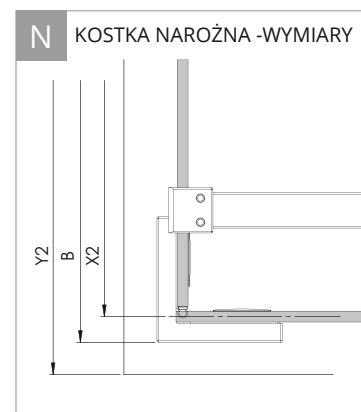

WIĘCEJ SZCZEGÓŁÓW NA KOLEJNYCH STRONACH >>>

**TABELA ROZMIARÓW:**

SYMBOL	DRZWI	WYMIAR	SZKŁO	A	B	C	W	H	Wymiary do osi szyby:	
									X1	X2
EXK-2443	1 L	80x70x200	czyste 6mm	80,8	68,4-69,4	23,5	53	200	76,4	67
EXK-2444	1 L	80x80x200	czyste 6mm	80,8	78,4-79,4	23,5	53	200	76,4	77
EXK-2445	1 L	80x90x200	czyste 6mm	80,8	88,4-89,4	23,5	53	200	76,4	87
EXK-2446	1 L	80x100x200	czyste 6mm	80,8	98,4-99,4	23,5	53	200	76,4	97
EXK-2447	1 L	80x110x200	czyste 6mm	80,8	108,4-109,4	23,5	53	200	76,4	107
EXK-2448	1 L	80x120x200	czyste 6mm	80,8	118,4-119,4	23,5	53	200	76,4	117
EXK-2449	1 L	90x70x200	czyste 6mm	90,8	68,4-69,4	33,5	53	200	86,4	67
EXK-2450	1 L	90x80x200	czyste 6mm	90,8	78,4-79,4	33,5	53	200	86,4	77
EXK-2451	1 L	90x90x200	czyste 6mm	90,8	88,4-89,4	33,5	53	200	86,4	87
EXK-2452	1 L	90x100x200	czyste 6mm	90,8	98,4-99,4	33,5	53	200	86,4	97
EXK-2453	1 L	90x110x200	czyste 6mm	90,8	108,4-109,4	33,5	53	200	86,4	107
EXK-2454	1 L	90x120x200	czyste 6mm	90,8	118,4-119,4	33,5	53	200	86,4	117
EXK-2455	1 L	100x70x200	czyste 6mm	100,8	68,4-69,4	33,5	63	200	86,4	67
EXK-2456	1 L	100x80x200	czyste 6mm	100,8	78,4-79,4	33,5	63	200	96,4	77
EXK-2457	1 L	100x90x200	czyste 6mm	100,8	88,4-89,4	33,5	63	200	96,4	87
EXK-2458	1 L	100x100x200	czyste 6mm	100,8	98,4-99,4	33,5	63	200	96,4	97
EXK-2459	1 L	100x110x200	czyste 6mm	100,8	108,4-109,4	33,5	63	200	96,4	107
EXK-2460	1 L	100x120x200	czyste 6mm	100,8	118,4-119,4	33,5	63	200	96,4	117
EXK-2461	1 L	110x70x200	czyste 6mm	110,8	68,4-69,4	43,5	63	200	106,4	67
EXK-2462	1 L	110x80x200	czyste 6mm	110,8	78,4-79,4	43,5	63	200	106,4	77
EXK-2463	1 L	110x90x200	czyste 6mm	110,8	88,4-89,4	43,5	63	200	106,4	87
EXK-2464	1 L	110x100x200	czyste 6mm	110,8	98,4-99,4	43,5	63	200	106,4	97
EXK-2465	1 L	110x110x200	czyste 6mm	110,8	108,4-109,4	43,5	63	200	106,4	107
EXK-2466	1 L	110x120x200	czyste 6mm	110,8	118,4-119,4	43,5	63	200	106,4	117
EXK-2467	1 L	120x70x200	czyste 6mm	120,8	68,4-69,4	53,5	63	200	116,4	67
EXK-2468	1 L	120x80x200	czyste 6mm	120,8	78,4-79,4	53,5	63	200	116,4	77
EXK-2469	1 L	120x90x200	czyste 6mm	120,8	88,4-89,4	53,5	63	200	116,4	87
EXK-2470	1 L	120x100x200	czyste 6mm	120,8	98,4-99,4	53,5	63	200	116,4	97
EXK-2471	1 L	120x110x200	czyste 6mm	120,8	108,4-109,4	53,5	63	200	116,4	107
EXK-2472	1 L	120x120x200	czyste 6mm	120,8	118,4-119,4	53,5	63	200	116,4	117