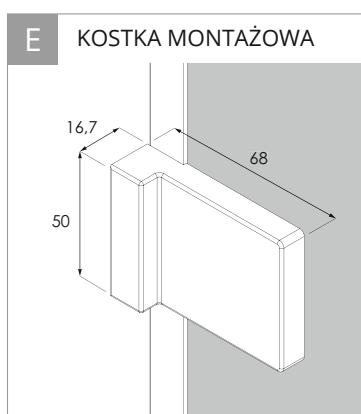

WIĘCEJ SZCZEGÓŁÓW NA KOLEJNYCH STRONACH >>>

**TABELA ROZMIARÓW:**

SYMBOL	DRZWI	WYMIAR	SZKŁO	A	B	C	W	H	Wymiary do osi szyby:	
									X1	X2
EXK-2443	1 L	80x70x200	czyste 6mm	80,8	68,4-69,4	23,5	53	200	76,4	67
EXK-2444	1 L	80x80x200	czyste 6mm	80,8	78,4-79,4	23,5	53	200	76,4	77
EXK-2445	1 L	80x90x200	czyste 6mm	80,8	88,4-89,4	23,5	53	200	76,4	87
EXK-2446	1 L	80x100x200	czyste 6mm	80,8	98,4-99,4	23,5	53	200	76,4	97
EXK-2447	1 L	80x110x200	czyste 6mm	80,8	108,4-109,4	23,5	53	200	76,4	107
EXK-2448	1 L	80x120x200	czyste 6mm	80,8	118,4-119,4	23,5	53	200	76,4	117
EXK-2449	1 L	90x70x200	czyste 6mm	90,8	68,4-69,4	33,5	53	200	86,4	67
EXK-2450	1 L	90x80x200	czyste 6mm	90,8	78,4-79,4	33,5	53	200	86,4	77
EXK-2451	1 L	90x90x200	czyste 6mm	90,8	88,4-89,4	33,5	53	200	86,4	87
EXK-2452	1 L	90x100x200	czyste 6mm	90,8	98,4-99,4	33,5	53	200	86,4	97
EXK-2453	1 L	90x110x200	czyste 6mm	90,8	108,4-109,4	33,5	53	200	86,4	107
EXK-2454	1 L	90x120x200	czyste 6mm	90,8	118,4-119,4	33,5	53	200	86,4	117
EXK-2455	1 L	100x70x200	czyste 6mm	100,8	68,4-69,4	33,5	63	200	86,4	67
EXK-2456	1 L	100x80x200	czyste 6mm	100,8	78,4-79,4	33,5	63	200	96,4	77
EXK-2457	1 L	100x90x200	czyste 6mm	100,8	88,4-89,4	33,5	63	200	96,4	87
EXK-2458	1 L	100x100x200	czyste 6mm	100,8	98,4-99,4	33,5	63	200	96,4	97
EXK-2459	1 L	100x110x200	czyste 6mm	100,8	108,4-109,4	33,5	63	200	96,4	107
EXK-2460	1 L	100x120x200	czyste 6mm	100,8	118,4-119,4	33,5	63	200	96,4	117
EXK-2461	1 L	110x70x200	czyste 6mm	110,8	68,4-69,4	43,5	63	200	106,4	67
EXK-2462	1 L	110x80x200	czyste 6mm	110,8	78,4-79,4	43,5	63	200	106,4	77
EXK-2463	1 L	110x90x200	czyste 6mm	110,8	88,4-89,4	43,5	63	200	106,4	87
EXK-2464	1 L	110x100x200	czyste 6mm	110,8	98,4-99,4	43,5	63	200	106,4	97
EXK-2465	1 L	110x110x200	czyste 6mm	110,8	108,4-109,4	43,5	63	200	106,4	107
EXK-2466	1 L	110x120x200	czyste 6mm	110,8	118,4-119,4	43,5	63	200	106,4	117
EXK-2467	1 L	120x70x200	czyste 6mm	120,8	68,4-69,4	53,5	63	200	116,4	67
EXK-2468	1 L	120x80x200	czyste 6mm	120,8	78,4-79,4	53,5	63	200	116,4	77
EXK-2469	1 L	120x90x200	czyste 6mm	120,8	88,4-89,4	53,5	63	200	116,4	87
EXK-2470	1 L	120x100x200	czyste 6mm	120,8	98,4-99,4	53,5	63	200	116,4	97
EXK-2471	1 L	120x110x200	czyste 6mm	120,8	108,4-109,4	53,5	63	200	116,4	107
EXK-2472	1 L	120x120x200	czyste 6mm	120,8	118,4-119,4	53,5	63	200	116,4	117