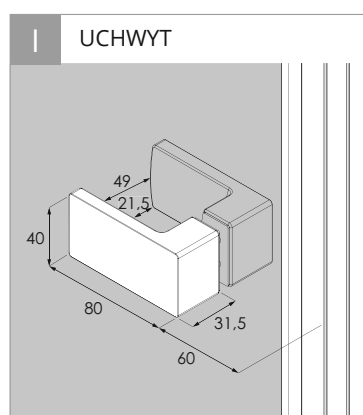

WIĘCEJ SZCZEGÓŁÓW NA KOLEJNYCH STRONACH >>>

**TABELA ROZMIARÓW:**

SYMBOL	DRZWI	WYMIAR	SZKŁO	A	B	C	W	H	Wymiary do osi szyby:	
									X1	X2
EXK-2443	1 L	80x70x200	czyste 6mm	80,8	68,4-69,4	23,5	53	200	76,4	67
EXK-2444	1 L	80x80x200	czyste 6mm	80,8	78,4-79,4	23,5	53	200	76,4	77
EXK-2445	1 L	80x90x200	czyste 6mm	80,8	88,4-89,4	23,5	53	200	76,4	87
EXK-2446	1 L	80x100x200	czyste 6mm	80,8	98,4-99,4	23,5	53	200	76,4	97
EXK-2447	1 L	80x110x200	czyste 6mm	80,8	108,4-109,4	23,5	53	200	76,4	107
EXK-2448	1 L	80x120x200	czyste 6mm	80,8	118,4-119,4	23,5	53	200	76,4	117
EXK-2449	1 L	90x70x200	czyste 6mm	90,8	68,4-69,4	33,5	53	200	86,4	67
EXK-2450	1 L	90x80x200	czyste 6mm	90,8	78,4-79,4	33,5	53	200	86,4	77
EXK-2451	1 L	90x90x200	czyste 6mm	90,8	88,4-89,4	33,5	53	200	86,4	87
EXK-2452	1 L	90x100x200	czyste 6mm	90,8	98,4-99,4	33,5	53	200	86,4	97
EXK-2453	1 L	90x110x200	czyste 6mm	90,8	108,4-109,4	33,5	53	200	86,4	107
EXK-2454	1 L	90x120x200	czyste 6mm	90,8	118,4-119,4	33,5	53	200	86,4	117
EXK-2455	1 L	100x70x200	czyste 6mm	100,8	68,4-69,4	33,5	63	200	86,4	67
EXK-2456	1 L	100x80x200	czyste 6mm	100,8	78,4-79,4	33,5	63	200	96,4	77
EXK-2457	1 L	100x90x200	czyste 6mm	100,8	88,4-89,4	33,5	63	200	96,4	87
EXK-2458	1 L	100x100x200	czyste 6mm	100,8	98,4-99,4	33,5	63	200	96,4	97
EXK-2459	1 L	100x110x200	czyste 6mm	100,8	108,4-109,4	33,5	63	200	96,4	107
EXK-2460	1 L	100x120x200	czyste 6mm	100,8	118,4-119,4	33,5	63	200	96,4	117
EXK-2461	1 L	110x70x200	czyste 6mm	110,8	68,4-69,4	43,5	63	200	106,4	67
EXK-2462	1 L	110x80x200	czyste 6mm	110,8	78,4-79,4	43,5	63	200	106,4	77
EXK-2463	1 L	110x90x200	czyste 6mm	110,8	88,4-89,4	43,5	63	200	106,4	87
EXK-2464	1 L	110x100x200	czyste 6mm	110,8	98,4-99,4	43,5	63	200	106,4	97
EXK-2465	1 L	110x110x200	czyste 6mm	110,8	108,4-109,4	43,5	63	200	106,4	107
EXK-2466	1 L	110x120x200	czyste 6mm	110,8	118,4-119,4	43,5	63	200	106,4	117
EXK-2467	1 L	120x70x200	czyste 6mm	120,8	68,4-69,4	53,5	63	200	116,4	67
EXK-2468	1 L	120x80x200	czyste 6mm	120,8	78,4-79,4	53,5	63	200	116,4	77
EXK-2469	1 L	120x90x200	czyste 6mm	120,8	88,4-89,4	53,5	63	200	116,4	87
EXK-2470	1 L	120x100x200	czyste 6mm	120,8	98,4-99,4	53,5	63	200	116,4	97
EXK-2471	1 L	120x110x200	czyste 6mm	120,8	108,4-109,4	53,5	63	200	116,4	107
EXK-2472	1 L	120x120x200	czyste 6mm	120,8	118,4-119,4	53,5	63	200	116,4	117