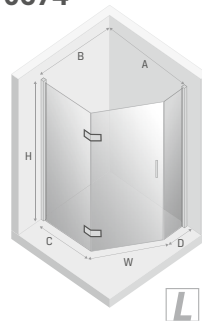

TABELA ROZMIARÓW:

**Wymiary
do osi szyby:**

SYMBOL	DRZWI	WYMIAR	SZKŁO	A	B	C	D	W	H	X1	X2
K-0559	1/L	80x80x195	czyste 6mm	77,5-79	77,5-79	32	32	62	195	76,2-77,7	76,2-77,7
K-0560	1/P	80x80x195	czyste 6mm	77,5-79	77,5-79	32	32	62	195	76,2-77,7	76,2-77,7
K-0337	1/L	90x90x195	czyste 6mm	87,5-89	87,5-89	42	42	62	195	86,2-87,7	86,2-87,7
K-0338	1/P	90x90x195	czyste 6mm	87,5-89	87,5-89	42	42	62	195	86,2-87,7	86,2-87,7

K-0561	1	100x80x195	czyste 6mm	97,5-99	77,5-79	52	32	62	195	96,2-97,7	76,2-77,7
K-0563	1	100x80x195	czyste 6mm	97,5-99	77,5-79	52	32	62	195	96,2-97,7	76,2-77,7
K-0564	1	100x80x195	czyste 6mm	97,5-99	77,5-79	52	32	62	195	96,2-97,7	76,2-77,7
K-0562	1	100x80x195	czyste 6mm	97,5-99	77,5-79	52	32	62	195	96,2-97,7	76,2-77,7

WERSJA BLACK

K-0665	1/L	80x80x195	czyste 6mm	77,5-79	77,5-79	32	32	62	195	76,2-77,7	76,2-77,7
K-0666	1/P	80x80x195	czyste 6mm	77,5-79	77,5-79	32	32	62	195	76,2-77,7	76,2-77,7
K-0667	1/L	90x90x195	czyste 6mm	87,5-89	87,5-89	42	42	62	195	86,2-87,7	86,2-87,7
K-0668	1/P	90x90x195	czyste 6mm	87,5-89	87,5-89	42	42	62	195	86,2-87,7	86,2-87,7

K-0673	1	100x80x195	czyste 6mm	97,5-99	77,5-79	52	32	62	195	96,2-97,7	76,2-77,7
K-0674	1	100x80x195	czyste 6mm	97,5-99	77,5-79	52	32	62	195	96,2-97,7	76,2-77,7
K-0675	1	100x80x195	czyste 6mm	97,5-99	77,5-79	52	32	62	195	96,2-97,7	76,2-77,7
K-0676	1	100x80x195	czyste 6mm	97,5-99	77,5-79	52	32	62	195	96,2-97,7	76,2-77,7

K-0674