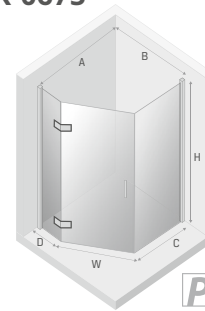

TABELA ROZMIARÓW:

**Wymiary
do osi szyby:**

SYMBOL	DRZWI	WYMIAR	SZKŁO	A	B	C	D	W	H	X1	X2
K-0559	1/L	80x80x195	czyste 6mm	77,5-79	77,5-79	32	32	62	195	76,2-77,7	76,2-77,7
K-0560	1/P	80x80x195	czyste 6mm	77,5-79	77,5-79	32	32	62	195	76,2-77,7	76,2-77,7
K-0337	1/L	90x90x195	czyste 6mm	87,5-89	87,5-89	42	42	62	195	86,2-87,7	86,2-87,7
K-0338	1/P	90x90x195	czyste 6mm	87,5-89	87,5-89	42	42	62	195	86,2-87,7	86,2-87,7

K-0561	1	100x80x195	czyste 6mm	97,5-99	77,5-79	52	32	62	195	96,2-97,7	76,2-77,7
K-0563	1	100x80x195	czyste 6mm	97,5-99	77,5-79	52	32	62	195	96,2-97,7	76,2-77,7
K-0564	1	100x80x195	czyste 6mm	97,5-99	77,5-79	52	32	62	195	96,2-97,7	76,2-77,7
K-0562	1	100x80x195	czyste 6mm	97,5-99	77,5-79	52	32	62	195	96,2-97,7	76,2-77,7

WERSJA BLACK

K-0665	1/L	80x80x195	czyste 6mm	77,5-79	77,5-79	32	32	62	195	76,2-77,7	76,2-77,7
K-0666	1/P	80x80x195	czyste 6mm	77,5-79	77,5-79	32	32	62	195	76,2-77,7	76,2-77,7
K-0667	1/L	90x90x195	czyste 6mm	87,5-89	87,5-89	42	42	62	195	86,2-87,7	86,2-87,7
K-0668	1/P	90x90x195	czyste 6mm	87,5-89	87,5-89	42	42	62	195	86,2-87,7	86,2-87,7

K-0673	1	100x80x195	czyste 6mm	97,5-99	77,5-79	52	32	62	195	96,2-97,7	76,2-77,7
K-0674	1	100x80x195	czyste 6mm	97,5-99	77,5-79	52	32	62	195	96,2-97,7	76,2-77,7
K-0675	1	100x80x195	czyste 6mm	97,5-99	77,5-79	52	32	62	195	96,2-97,7	76,2-77,7
K-0676	1	100x80x195	czyste 6mm	97,5-99	77,5-79	52	32	62	195	96,2-97,7	76,2-77,7

K-0675