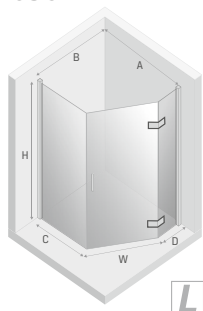

TABELA ROZMIARÓW:

**Wymiary
do osi szyby:**

SYMBOL	DRZWI	WYMIAR	SZKŁO	A	B	C	D	W	H	X1	X2
K-0559	1/L	80x80x195	czyste 6mm	77,5-79	77,5-79	32	32	62	195	76,2-77,7	76,2-77,7
K-0560	1/P	80x80x195	czyste 6mm	77,5-79	77,5-79	32	32	62	195	76,2-77,7	76,2-77,7
K-0337	1/L	90x90x195	czyste 6mm	87,5-89	87,5-89	42	42	62	195	86,2-87,7	86,2-87,7
K-0338	1/P	90x90x195	czyste 6mm	87,5-89	87,5-89	42	42	62	195	86,2-87,7	86,2-87,7

K-0561	1	100x80x195	czyste 6mm	97,5-99	77,5-79	52	32	62	195	96,2-97,7	76,2-77,7
K-0563	1	100x80x195	czyste 6mm	97,5-99	77,5-79	52	32	62	195	96,2-97,7	76,2-77,7
K-0564	1	100x80x195	czyste 6mm	97,5-99	77,5-79	52	32	62	195	96,2-97,7	76,2-77,7
K-0562	1	100x80x195	czyste 6mm	97,5-99	77,5-79	52	32	62	195	96,2-97,7	76,2-77,7

WERSJA BLACK

K-0665	1/L	80x80x195	czyste 6mm	77,5-79	77,5-79	32	32	62	195	76,2-77,7	76,2-77,7
K-0666	1/P	80x80x195	czyste 6mm	77,5-79	77,5-79	32	32	62	195	76,2-77,7	76,2-77,7
K-0667	1/L	90x90x195	czyste 6mm	87,5-89	87,5-89	42	42	62	195	86,2-87,7	86,2-87,7
K-0668	1/P	90x90x195	czyste 6mm	87,5-89	87,5-89	42	42	62	195	86,2-87,7	86,2-87,7

K-0673	1	100x80x195	czyste 6mm	97,5-99	77,5-79	52	32	62	195	96,2-97,7	76,2-77,7
K-0674	1	100x80x195	czyste 6mm	97,5-99	77,5-79	52	32	62	195	96,2-97,7	76,2-77,7
K-0675	1	100x80x195	czyste 6mm	97,5-99	77,5-79	52	32	62	195	96,2-97,7	76,2-77,7
K-0676	1	100x80x195	czyste 6mm	97,5-99	77,5-79	52	32	62	195	96,2-97,7	76,2-77,7

K-0561