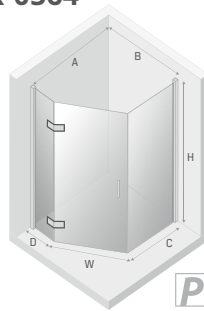

TABELA ROZMIARÓW:

**Wymiary
do osi szyby:**

SYMBOL	DRZWI	WYMIAR	SZKŁO	A	B	C	D	W	H	X1	X2
K-0559	1/L	80x80x195	czyste 6mm	77,5-79	77,5-79	32	32	62	195	76,2-77,7	76,2-77,7
K-0560	1/P	80x80x195	czyste 6mm	77,5-79	77,5-79	32	32	62	195	76,2-77,7	76,2-77,7
K-0337	1/L	90x90x195	czyste 6mm	87,5-89	87,5-89	42	42	62	195	86,2-87,7	86,2-87,7
K-0338	1/P	90x90x195	czyste 6mm	87,5-89	87,5-89	42	42	62	195	86,2-87,7	86,2-87,7

K-0561	1	100x80x195	czyste 6mm	97,5-99	77,5-79	52	32	62	195	96,2-97,7	76,2-77,7
K-0563	1	100x80x195	czyste 6mm	97,5-99	77,5-79	52	32	62	195	96,2-97,7	76,2-77,7
K-0564	1	100x80x195	czyste 6mm	97,5-99	77,5-79	52	32	62	195	96,2-97,7	76,2-77,7
K-0562	1	100x80x195	czyste 6mm	97,5-99	77,5-79	52	32	62	195	96,2-97,7	76,2-77,7

WERSJA BLACK

K-0665	1/L	80x80x195	czyste 6mm	77,5-79	77,5-79	32	32	62	195	76,2-77,7	76,2-77,7
K-0666	1/P	80x80x195	czyste 6mm	77,5-79	77,5-79	32	32	62	195	76,2-77,7	76,2-77,7
K-0667	1/L	90x90x195	czyste 6mm	87,5-89	87,5-89	42	42	62	195	86,2-87,7	86,2-87,7
K-0668	1/P	90x90x195	czyste 6mm	87,5-89	87,5-89	42	42	62	195	86,2-87,7	86,2-87,7

K-0673	1	100x80x195	czyste 6mm	97,5-99	77,5-79	52	32	62	195	96,2-97,7	76,2-77,7
K-0674	1	100x80x195	czyste 6mm	97,5-99	77,5-79	52	32	62	195	96,2-97,7	76,2-77,7
K-0675	1	100x80x195	czyste 6mm	97,5-99	77,5-79	52	32	62	195	96,2-97,7	76,2-77,7
K-0676	1	100x80x195	czyste 6mm	97,5-99	77,5-79	52	32	62	195	96,2-97,7	76,2-77,7

K-0564