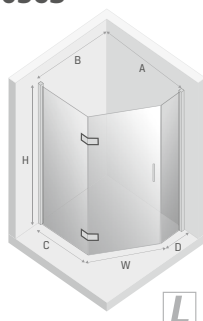

TABELA ROZMIARÓW:

**Wymiary
do osi szyby:**

SYMBOL	DRZWI	WYMIAR	SZKŁO	A	B	C	D	W	H	X1	X2
K-0559	1/L	80x80x195	czyste 6mm	77,5-79	77,5-79	32	32	62	195	76,2-77,7	76,2-77,7
K-0560	1/P	80x80x195	czyste 6mm	77,5-79	77,5-79	32	32	62	195	76,2-77,7	76,2-77,7
K-0337	1/L	90x90x195	czyste 6mm	87,5-89	87,5-89	42	42	62	195	86,2-87,7	86,2-87,7
K-0338	1/P	90x90x195	czyste 6mm	87,5-89	87,5-89	42	42	62	195	86,2-87,7	86,2-87,7

K-0561	1	100x80x195	czyste 6mm	97,5-99	77,5-79	52	32	62	195	96,2-97,7	76,2-77,7
K-0563	1	100x80x195	czyste 6mm	97,5-99	77,5-79	52	32	62	195	96,2-97,7	76,2-77,7
K-0564	1	100x80x195	czyste 6mm	97,5-99	77,5-79	52	32	62	195	96,2-97,7	76,2-77,7
K-0562	1	100x80x195	czyste 6mm	97,5-99	77,5-79	52	32	62	195	96,2-97,7	76,2-77,7

WERSJA BLACK

K-0665	1/L	80x80x195	czyste 6mm	77,5-79	77,5-79	32	32	62	195	76,2-77,7	76,2-77,7
K-0666	1/P	80x80x195	czyste 6mm	77,5-79	77,5-79	32	32	62	195	76,2-77,7	76,2-77,7
K-0667	1/L	90x90x195	czyste 6mm	87,5-89	87,5-89	42	42	62	195	86,2-87,7	86,2-87,7
K-0668	1/P	90x90x195	czyste 6mm	87,5-89	87,5-89	42	42	62	195	86,2-87,7	86,2-87,7

K-0673	1	100x80x195	czyste 6mm	97,5-99	77,5-79	52	32	62	195	96,2-97,7	76,2-77,7
K-0674	1	100x80x195	czyste 6mm	97,5-99	77,5-79	52	32	62	195	96,2-97,7	76,2-77,7
K-0675	1	100x80x195	czyste 6mm	97,5-99	77,5-79	52	32	62	195	96,2-97,7	76,2-77,7
K-0676	1	100x80x195	czyste 6mm	97,5-99	77,5-79	52	32	62	195	96,2-97,7	76,2-77,7

K-0563