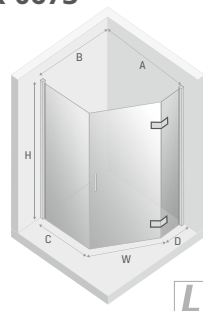

TABELA ROZMIARÓW:

**Wymiary
do osi szyby:**

SYMBOL	DRZWI	WYMIAR	SZKŁO	A	B	C	D	W	H	X1	X2
K-0559	1/L	80x80x195	czyste 6mm	77,5-79	77,5-79	32	32	62	195	76,2-77,7	76,2-77,7
K-0560	1/P	80x80x195	czyste 6mm	77,5-79	77,5-79	32	32	62	195	76,2-77,7	76,2-77,7
K-0337	1/L	90x90x195	czyste 6mm	87,5-89	87,5-89	42	42	62	195	86,2-87,7	86,2-87,7
K-0338	1/P	90x90x195	czyste 6mm	87,5-89	87,5-89	42	42	62	195	86,2-87,7	86,2-87,7

K-0561	1	100x80x195	czyste 6mm	97,5-99	77,5-79	52	32	62	195	96,2-97,7	76,2-77,7
K-0563	1	100x80x195	czyste 6mm	97,5-99	77,5-79	52	32	62	195	96,2-97,7	76,2-77,7
K-0564	1	100x80x195	czyste 6mm	97,5-99	77,5-79	52	32	62	195	96,2-97,7	76,2-77,7
K-0562	1	100x80x195	czyste 6mm	97,5-99	77,5-79	52	32	62	195	96,2-97,7	76,2-77,7

WERSJA BLACK

K-0665	1/L	80x80x195	czyste 6mm	77,5-79	77,5-79	32	32	62	195	76,2-77,7	76,2-77,7
K-0666	1/P	80x80x195	czyste 6mm	77,5-79	77,5-79	32	32	62	195	76,2-77,7	76,2-77,7
K-0667	1/L	90x90x195	czyste 6mm	87,5-89	87,5-89	42	42	62	195	86,2-87,7	86,2-87,7
K-0668	1/P	90x90x195	czyste 6mm	87,5-89	87,5-89	42	42	62	195	86,2-87,7	86,2-87,7

K-0673	1	100x80x195	czyste 6mm	97,5-99	77,5-79	52	32	62	195	96,2-97,7	76,2-77,7
K-0674	1	100x80x195	czyste 6mm	97,5-99	77,5-79	52	32	62	195	96,2-97,7	76,2-77,7
K-0675	1	100x80x195	czyste 6mm	97,5-99	77,5-79	52	32	62	195	96,2-97,7	76,2-77,7
K-0676	1	100x80x195	czyste 6mm	97,5-99	77,5-79	52	32	62	195	96,2-97,7	76,2-77,7

K-0673