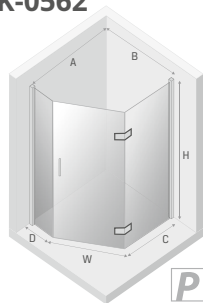

TABELA ROZMIARÓW:

**Wymiary
do osi szyby:**

SYMBOL	DRZWI	WYMIAR	SZKŁO	A	B	C	D	W	H	X1	X2
K-0559	1/L	80x80x195	czyste 6mm	77,5-79	77,5-79	32	32	62	195	76,2-77,7	76,2-77,7
K-0560	1/P	80x80x195	czyste 6mm	77,5-79	77,5-79	32	32	62	195	76,2-77,7	76,2-77,7
K-0337	1/L	90x90x195	czyste 6mm	87,5-89	87,5-89	42	42	62	195	86,2-87,7	86,2-87,7
K-0338	1/P	90x90x195	czyste 6mm	87,5-89	87,5-89	42	42	62	195	86,2-87,7	86,2-87,7

K-0561	1	100x80x195	czyste 6mm	97,5-99	77,5-79	52	32	62	195	96,2-97,7	76,2-77,7
K-0563	1	100x80x195	czyste 6mm	97,5-99	77,5-79	52	32	62	195	96,2-97,7	76,2-77,7
K-0564	1	100x80x195	czyste 6mm	97,5-99	77,5-79	52	32	62	195	96,2-97,7	76,2-77,7
K-0562	1	100x80x195	czyste 6mm	97,5-99	77,5-79	52	32	62	195	96,2-97,7	76,2-77,7

WERSJA BLACK

K-0665	1/L	80x80x195	czyste 6mm	77,5-79	77,5-79	32	32	62	195	76,2-77,7	76,2-77,7
K-0666	1/P	80x80x195	czyste 6mm	77,5-79	77,5-79	32	32	62	195	76,2-77,7	76,2-77,7
K-0667	1/L	90x90x195	czyste 6mm	87,5-89	87,5-89	42	42	62	195	86,2-87,7	86,2-87,7
K-0668	1/P	90x90x195	czyste 6mm	87,5-89	87,5-89	42	42	62	195	86,2-87,7	86,2-87,7

K-0673	1	100x80x195	czyste 6mm	97,5-99	77,5-79	52	32	62	195	96,2-97,7	76,2-77,7
K-0674	1	100x80x195	czyste 6mm	97,5-99	77,5-79	52	32	62	195	96,2-97,7	76,2-77,7
K-0675	1	100x80x195	czyste 6mm	97,5-99	77,5-79	52	32	62	195	96,2-97,7	76,2-77,7
K-0676	1	100x80x195	czyste 6mm	97,5-99	77,5-79	52	32	62	195	96,2-97,7	76,2-77,7

K-0562