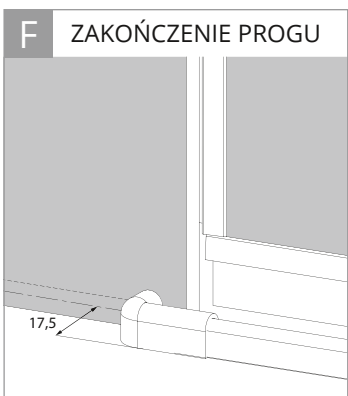

WSPORNIK SKOŚNY

WSPORNIK RÓWNOLEGŁY

TABELA ROZMIARÓW:

SYMBOL	DRZWI	WYMIAR	SZKŁO	A	B	W	H
--------	-------	--------	-------	---	---	---	---

WSPORNIK SKOŚNY

D-0095A	1/L	80x195	czyste 6mm	79-82	21	53	195
D-0096A	1/P	80x195	czyste 6mm	79-82	21	53	195
D-0097A	1/L	90x195	czyste 6mm	89-92	31	53	195
D-0098A	1/P	90x195	czyste 6mm	89-92	31	53	195
D-0099A	1/L	100x195	czyste 6mm	99-102	31	63	195
D-0100A	1/P	100x195	czyste 6mm	99-102	31	63	195
D-0362A	1/L	110x195	czyste 6mm	109-112	41	63	195
D-0363A	1/P	110x195	czyste 6mm	109-112	41	63	195
D-0101A	1/L	120x195	czyste 6mm	119-122	51	63	195
D-0102A	1/P	120x195	czyste 6mm	119-122	51	63	195

WSPORNIK RÓWNOLEGŁY

D-0095A-WP	1/L	80x195	czyste 6mm	79-82	21	53	195
D-0096A-WP	1/P	80x195	czyste 6mm	79-82	21	53	195
D-0097A-WP	1/L	90x195	czyste 6mm	89-92	31	53	195
D-0098A-WP	1/P	90x195	czyste 6mm	89-92	31	53	195
D-0099A-WP	1/L	100x195	czyste 6mm	99-102	31	63	195
D-0100A-WP	1/P	100x195	czyste 6mm	99-102	31	63	195
D-0362A-WP	1/L	110x195	czyste 6mm	109-112	41	63	195
D-0363A-WP	1/P	110x195	czyste 6mm	109-112	41	63	195
D-0101A-WP	1/L	120x195	czyste 6mm	119-122	51	63	195
D-0102A-WP	1/P	120x195	czyste 6mm	119-122	51	63	195

WERSJA BLACK - WSPORNIK RÓWNOLEGŁY

D-0193A-WP	1/L	80x195	czyste 6mm	79-82	21	53	195
D-0194A-WP	1/P	80x195	czyste 6mm	79-82	21	53	195
D-0195A-WP	1/L	90x195	czyste 6mm	89-92	31	53	195
D-0196A-WP	1/P	90x195	czyste 6mm	89-92	31	53	195
D-0197A-WP	1/L	100x195	czyste 6mm	99-102	31	63	195
D-0198A-WP	1/P	100x195	czyste 6mm	99-102	31	63	195
D-0364A-WP	1/L	110x195	czyste 6mm	109-112	41	63	195
D-0365A-WP	1/P	110x195	czyste 6mm	109-112	41	63	195
D-0199A-WP	1/L	120x195	czyste 6mm	119-122	51	63	195
D-0200A-WP	1/P	120x195	czyste 6mm	119-122	51	63	195