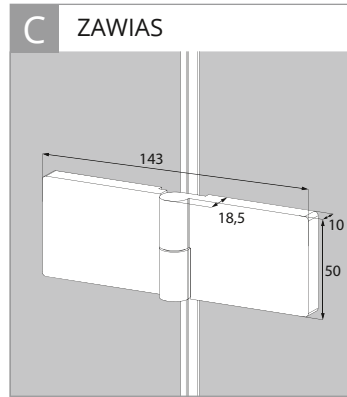

WSPORNIK SKOŚNY

WSPORNIK RÓWNOLEGŁY

TABELA ROZMIARÓW:

SYMBOL	DRZWI	WYMIAR	SZKŁO	A	B	W	H
--------	-------	--------	-------	---	---	---	---

WSPORNIK SKOŚNY

D-0095A	1/L	80x195	czyste 6mm	79-82	21	53	195
D-0096A	1/P	80x195	czyste 6mm	79-82	21	53	195
D-0097A	1/L	90x195	czyste 6mm	89-92	31	53	195
D-0098A	1/P	90x195	czyste 6mm	89-92	31	53	195
D-0099A	1/L	100x195	czyste 6mm	99-102	31	63	195
D-0100A	1/P	100x195	czyste 6mm	99-102	31	63	195
D-0362A	1/L	110x195	czyste 6mm	109-112	41	63	195
D-0363A	1/P	110x195	czyste 6mm	109-112	41	63	195
D-0101A	1/L	120x195	czyste 6mm	119-122	51	63	195
D-0102A	1/P	120x195	czyste 6mm	119-122	51	63	195

WSPORNIK RÓWNOLEGŁY

D-0095A-WP	1/L	80x195	czyste 6mm	79-82	21	53	195
D-0096A-WP	1/P	80x195	czyste 6mm	79-82	21	53	195
D-0097A-WP	1/L	90x195	czyste 6mm	89-92	31	53	195
D-0098A-WP	1/P	90x195	czyste 6mm	89-92	31	53	195
D-0099A-WP	1/L	100x195	czyste 6mm	99-102	31	63	195
D-0100A-WP	1/P	100x195	czyste 6mm	99-102	31	63	195
D-0362A-WP	1/L	110x195	czyste 6mm	109-112	41	63	195
D-0363A-WP	1/P	110x195	czyste 6mm	109-112	41	63	195
D-0101A-WP	1/L	120x195	czyste 6mm	119-122	51	63	195
D-0102A-WP	1/P	120x195	czyste 6mm	119-122	51	63	195

WERSJA BLACK - WSPORNIK RÓWNOLEGŁY

D-0193A-WP	1/L	80x195	czyste 6mm	79-82	21	53	195
D-0194A-WP	1/P	80x195	czyste 6mm	79-82	21	53	195
D-0195A-WP	1/L	90x195	czyste 6mm	89-92	31	53	195
D-0196A-WP	1/P	90x195	czyste 6mm	89-92	31	53	195
D-0197A-WP	1/L	100x195	czyste 6mm	99-102	31	63	195
D-0198A-WP	1/P	100x195	czyste 6mm	99-102	31	63	195
D-0364A-WP	1/L	110x195	czyste 6mm	109-112	41	63	195
D-0365A-WP	1/P	110x195	czyste 6mm	109-112	41	63	195
D-0199A-WP	1/L	120x195	czyste 6mm	119-122	51	63	195
D-0200A-WP	1/P	120x195	czyste 6mm	119-122	51	63	195