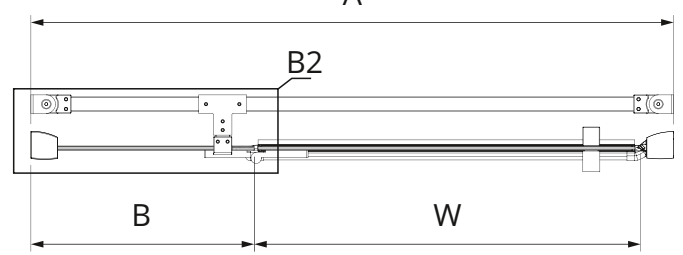

WSPORNIK SKOŚNY

WSPORNIK RÓWNOLEGŁY

TABELA ROZMIARÓW:

SYMBOL	DRZWI	WYMIAR	SZKŁO	A	B	W	H
--------	-------	--------	-------	---	---	---	---

WSPORNIK SKOŚNY

D-0095A	1/L	80x195	czyste 6mm	79-82	21	53	195
D-0096A	1/P	80x195	czyste 6mm	79-82	21	53	195
D-0097A	1/L	90x195	czyste 6mm	89-92	31	53	195
D-0098A	1/P	90x195	czyste 6mm	89-92	31	53	195
D-0099A	1/L	100x195	czyste 6mm	99-102	31	63	195
D-0100A	1/P	100x195	czyste 6mm	99-102	31	63	195
D-0362A	1/L	110x195	czyste 6mm	109-112	41	63	195
D-0363A	1/P	110x195	czyste 6mm	109-112	41	63	195
D-0101A	1/L	120x195	czyste 6mm	119-122	51	63	195
D-0102A	1/P	120x195	czyste 6mm	119-122	51	63	195

WSPORNIK RÓWNOLEGŁY

D-0095A-WP	1/L	80x195	czyste 6mm	79-82	21	53	195
D-0096A-WP	1/P	80x195	czyste 6mm	79-82	21	53	195
D-0097A-WP	1/L	90x195	czyste 6mm	89-92	31	53	195
D-0098A-WP	1/P	90x195	czyste 6mm	89-92	31	53	195
D-0099A-WP	1/L	100x195	czyste 6mm	99-102	31	63	195
D-0100A-WP	1/P	100x195	czyste 6mm	99-102	31	63	195
D-0362A-WP	1/L	110x195	czyste 6mm	109-112	41	63	195
D-0363A-WP	1/P	110x195	czyste 6mm	109-112	41	63	195
D-0101A-WP	1/L	120x195	czyste 6mm	119-122	51	63	195
D-0102A-WP	1/P	120x195	czyste 6mm	119-122	51	63	195

WERSJA BLACK - WSPORNIK RÓWNOLEGŁY

D-0193A-WP	1/L	80x195	czyste 6mm	79-82	21	53	195
D-0194A-WP	1/P	80x195	czyste 6mm	79-82	21	53	195
D-0195A-WP	1/L	90x195	czyste 6mm	89-92	31	53	195
D-0196A-WP	1/P	90x195	czyste 6mm	89-92	31	53	195
D-0197A-WP	1/L	100x195	czyste 6mm	99-102	31	63	195
D-0198A-WP	1/P	100x195	czyste 6mm	99-102	31	63	195
D-0364A-WP	1/L	110x195	czyste 6mm	109-112	41	63	195
D-0365A-WP	1/P	110x195	czyste 6mm	109-112	41	63	195
D-0199A-WP	1/L	120x195	czyste 6mm	119-122	51	63	195
D-0200A-WP	1/P	120x195	czyste 6mm	119-122	51	63	195