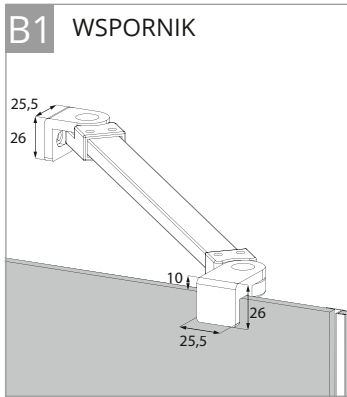

WSPORNIK SKOŚNY

WSPORNIK RÓWNOLEGŁY

TABELA ROZMIARÓW:

SYMBOL	DRZWI	WYMIAR	SZKŁO	A	B	W	H
--------	-------	--------	-------	---	---	---	---

WSPORNIK SKOŚNY

D-0095A	1/L	80x195	czyste 6mm	79-82	21	53	195
D-0096A	1/P	80x195	czyste 6mm	79-82	21	53	195
D-0097A	1/L	90x195	czyste 6mm	89-92	31	53	195
D-0098A	1/P	90x195	czyste 6mm	89-92	31	53	195
D-0099A	1/L	100x195	czyste 6mm	99-102	31	63	195
D-0100A	1/P	100x195	czyste 6mm	99-102	31	63	195
D-0362A	1/L	110x195	czyste 6mm	109-112	41	63	195
D-0363A	1/P	110x195	czyste 6mm	109-112	41	63	195
D-0101A	1/L	120x195	czyste 6mm	119-122	51	63	195
D-0102A	1/P	120x195	czyste 6mm	119-122	51	63	195

WSPORNIK RÓWNOLEGŁY

D-0095A-WP	1/L	80x195	czyste 6mm	79-82	21	53	195
D-0096A-WP	1/P	80x195	czyste 6mm	79-82	21	53	195
D-0097A-WP	1/L	90x195	czyste 6mm	89-92	31	53	195
D-0098A-WP	1/P	90x195	czyste 6mm	89-92	31	53	195
D-0099A-WP	1/L	100x195	czyste 6mm	99-102	31	63	195
D-0100A-WP	1/P	100x195	czyste 6mm	99-102	31	63	195
D-0362A-WP	1/L	110x195	czyste 6mm	109-112	41	63	195
D-0363A-WP	1/P	110x195	czyste 6mm	109-112	41	63	195
D-0101A-WP	1/L	120x195	czyste 6mm	119-122	51	63	195
D-0102A-WP	1/P	120x195	czyste 6mm	119-122	51	63	195

WERSJA BLACK - WSPORNIK RÓWNOLEGŁY

D-0193A-WP	1/L	80x195	czyste 6mm	79-82	21	53	195
D-0194A-WP	1/P	80x195	czyste 6mm	79-82	21	53	195
D-0195A-WP	1/L	90x195	czyste 6mm	89-92	31	53	195
D-0196A-WP	1/P	90x195	czyste 6mm	89-92	31	53	195
D-0197A-WP	1/L	100x195	czyste 6mm	99-102	31	63	195
D-0198A-WP	1/P	100x195	czyste 6mm	99-102	31	63	195
D-0364A-WP	1/L	110x195	czyste 6mm	109-112	41	63	195
D-0365A-WP	1/P	110x195	czyste 6mm	109-112	41	63	195
D-0199A-WP	1/L	120x195	czyste 6mm	119-122	51	63	195
D-0200A-WP	1/P	120x195	czyste 6mm	119-122	51	63	195