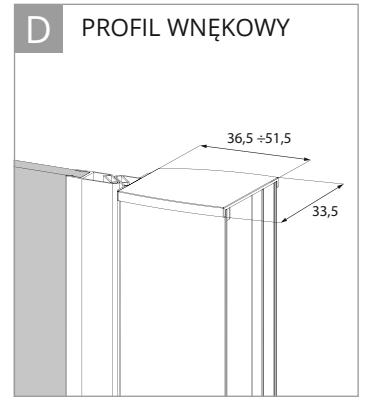

WSPORNIK SKOŚNY

WSPORNIK RÓWNOLEGŁY

TABELA ROZMIARÓW:

SYMBOL	DRZWI	WYMIAR	SZKŁO	A	B	W	H
--------	-------	--------	-------	---	---	---	---

WSPORNIK SKOŚNY

D-0095A	1/L	80x195	czyste 6mm	79-82	21	53	195
D-0096A	1/P	80x195	czyste 6mm	79-82	21	53	195
D-0097A	1/L	90x195	czyste 6mm	89-92	31	53	195
D-0098A	1/P	90x195	czyste 6mm	89-92	31	53	195
D-0099A	1/L	100x195	czyste 6mm	99-102	31	63	195
D-0100A	1/P	100x195	czyste 6mm	99-102	31	63	195
D-0362A	1/L	110x195	czyste 6mm	109-112	41	63	195
D-0363A	1/P	110x195	czyste 6mm	109-112	41	63	195
D-0101A	1/L	120x195	czyste 6mm	119-122	51	63	195
D-0102A	1/P	120x195	czyste 6mm	119-122	51	63	195

WSPORNIK RÓWNOLEGŁY

D-0095A-WP	1/L	80x195	czyste 6mm	79-82	21	53	195
D-0096A-WP	1/P	80x195	czyste 6mm	79-82	21	53	195
D-0097A-WP	1/L	90x195	czyste 6mm	89-92	31	53	195
D-0098A-WP	1/P	90x195	czyste 6mm	89-92	31	53	195
D-0099A-WP	1/L	100x195	czyste 6mm	99-102	31	63	195
D-0100A-WP	1/P	100x195	czyste 6mm	99-102	31	63	195
D-0362A-WP	1/L	110x195	czyste 6mm	109-112	41	63	195
D-0363A-WP	1/P	110x195	czyste 6mm	109-112	41	63	195
D-0101A-WP	1/L	120x195	czyste 6mm	119-122	51	63	195
D-0102A-WP	1/P	120x195	czyste 6mm	119-122	51	63	195

WERSJA BLACK - WSPORNIK RÓWNOLEGŁY

D-0193A-WP	1/L	80x195	czyste 6mm	79-82	21	53	195
D-0194A-WP	1/P	80x195	czyste 6mm	79-82	21	53	195
D-0195A-WP	1/L	90x195	czyste 6mm	89-92	31	53	195
D-0196A-WP	1/P	90x195	czyste 6mm	89-92	31	53	195
D-0197A-WP	1/L	100x195	czyste 6mm	99-102	31	63	195
D-0198A-WP	1/P	100x195	czyste 6mm	99-102	31	63	195
D-0364A-WP	1/L	110x195	czyste 6mm	109-112	41	63	195
D-0365A-WP	1/P	110x195	czyste 6mm	109-112	41	63	195
D-0199A-WP	1/L	120x195	czyste 6mm	119-122	51	63	195
D-0200A-WP	1/P	120x195	czyste 6mm	119-122	51	63	195