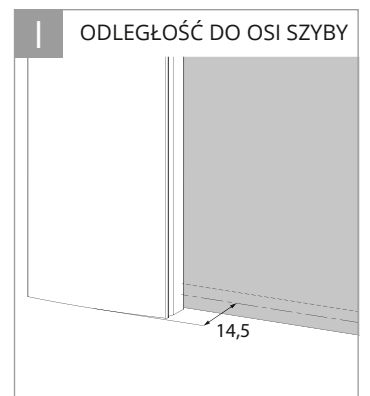

WSPORNIK SKOŚNY

WSPORNIK RÓWNOLEGŁY

TABELA ROZMIARÓW:

SYMBOL	DRZWI	WYMIAR	SZKŁO	A	B	W	H
--------	-------	--------	-------	---	---	---	---

WSPORNIK SKOŚNY

D-0095A	1/L	80x195	czyste 6mm	79-82	21	53	195
D-0096A	1/P	80x195	czyste 6mm	79-82	21	53	195
D-0097A	1/L	90x195	czyste 6mm	89-92	31	53	195
D-0098A	1/P	90x195	czyste 6mm	89-92	31	53	195
D-0099A	1/L	100x195	czyste 6mm	99-102	31	63	195
D-0100A	1/P	100x195	czyste 6mm	99-102	31	63	195
D-0362A	1/L	110x195	czyste 6mm	109-112	41	63	195
D-0363A	1/P	110x195	czyste 6mm	109-112	41	63	195
D-0101A	1/L	120x195	czyste 6mm	119-122	51	63	195
D-0102A	1/P	120x195	czyste 6mm	119-122	51	63	195

WSPORNIK RÓWNOLEGŁY

D-0095A-WP	1/L	80x195	czyste 6mm	79-82	21	53	195
D-0096A-WP	1/P	80x195	czyste 6mm	79-82	21	53	195
D-0097A-WP	1/L	90x195	czyste 6mm	89-92	31	53	195
D-0098A-WP	1/P	90x195	czyste 6mm	89-92	31	53	195
D-0099A-WP	1/L	100x195	czyste 6mm	99-102	31	63	195
D-0100A-WP	1/P	100x195	czyste 6mm	99-102	31	63	195
D-0362A-WP	1/L	110x195	czyste 6mm	109-112	41	63	195
D-0363A-WP	1/P	110x195	czyste 6mm	109-112	41	63	195
D-0101A-WP	1/L	120x195	czyste 6mm	119-122	51	63	195
D-0102A-WP	1/P	120x195	czyste 6mm	119-122	51	63	195

WERSJA BLACK - WSPORNIK RÓWNOLEGŁY

D-0193A-WP	1/L	80x195	czyste 6mm	79-82	21	53	195
D-0194A-WP	1/P	80x195	czyste 6mm	79-82	21	53	195
D-0195A-WP	1/L	90x195	czyste 6mm	89-92	31	53	195
D-0196A-WP	1/P	90x195	czyste 6mm	89-92	31	53	195
D-0197A-WP	1/L	100x195	czyste 6mm	99-102	31	63	195
D-0198A-WP	1/P	100x195	czyste 6mm	99-102	31	63	195
D-0364A-WP	1/L	110x195	czyste 6mm	109-112	41	63	195
D-0365A-WP	1/P	110x195	czyste 6mm	109-112	41	63	195
D-0199A-WP	1/L	120x195	czyste 6mm	119-122	51	63	195
D-0200A-WP	1/P	120x195	czyste 6mm	119-122	51	63	195