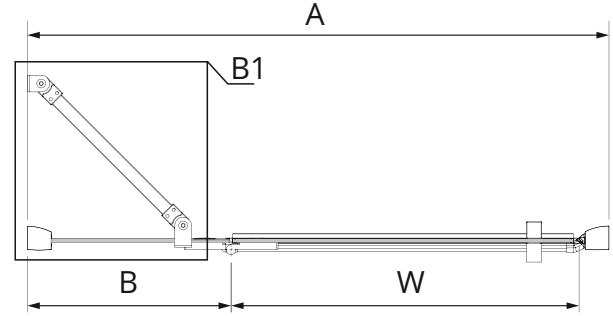

WSPORNIK SKOŚNY

WSPORNIK RÓWNOLEGŁY

TABELA ROZMIARÓW:

SYMBOL	DRZWI	WYMIAR	SZKŁO	A	B	W	H
--------	-------	--------	-------	---	---	---	---

WSPORNIK SKOŚNY

D-0095A	1/L	80x195	czyste 6mm	79-82	21	53	195
D-0096A	1/P	80x195	czyste 6mm	79-82	21	53	195
D-0097A	1/L	90x195	czyste 6mm	89-92	31	53	195
D-0098A	1/P	90x195	czyste 6mm	89-92	31	53	195
D-0099A	1/L	100x195	czyste 6mm	99-102	31	63	195
D-0100A	1/P	100x195	czyste 6mm	99-102	31	63	195
D-0362A	1/L	110x195	czyste 6mm	109-112	41	63	195
D-0363A	1/P	110x195	czyste 6mm	109-112	41	63	195
D-0101A	1/L	120x195	czyste 6mm	119-122	51	63	195
D-0102A	1/P	120x195	czyste 6mm	119-122	51	63	195

WSPORNIK RÓWNOLEGŁY

D-0095A-WP	1/L	80x195	czyste 6mm	79-82	21	53	195
D-0096A-WP	1/P	80x195	czyste 6mm	79-82	21	53	195
D-0097A-WP	1/L	90x195	czyste 6mm	89-92	31	53	195
D-0098A-WP	1/P	90x195	czyste 6mm	89-92	31	53	195
D-0099A-WP	1/L	100x195	czyste 6mm	99-102	31	63	195
D-0100A-WP	1/P	100x195	czyste 6mm	99-102	31	63	195
D-0362A-WP	1/L	110x195	czyste 6mm	109-112	41	63	195
D-0363A-WP	1/P	110x195	czyste 6mm	109-112	41	63	195
D-0101A-WP	1/L	120x195	czyste 6mm	119-122	51	63	195
D-0102A-WP	1/P	120x195	czyste 6mm	119-122	51	63	195

WERSJA BLACK - WSPORNIK RÓWNOLEGŁY

D-0193A-WP	1/L	80x195	czyste 6mm	79-82	21	53	195
D-0194A-WP	1/P	80x195	czyste 6mm	79-82	21	53	195
D-0195A-WP	1/L	90x195	czyste 6mm	89-92	31	53	195
D-0196A-WP	1/P	90x195	czyste 6mm	89-92	31	53	195
D-0197A-WP	1/L	100x195	czyste 6mm	99-102	31	63	195
D-0198A-WP	1/P	100x195	czyste 6mm	99-102	31	63	195
D-0364A-WP	1/L	110x195	czyste 6mm	109-112	41	63	195
D-0365A-WP	1/P	110x195	czyste 6mm	109-112	41	63	195
D-0199A-WP	1/L	120x195	czyste 6mm	119-122	51	63	195
D-0200A-WP	1/P	120x195	czyste 6mm	119-122	51	63	195