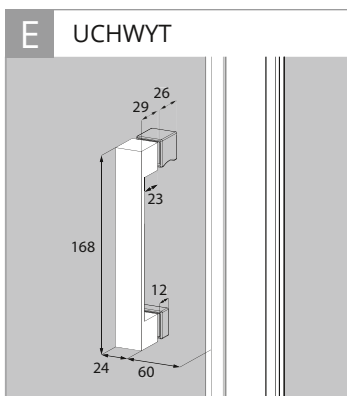

WSPORNIK SKOŚNY

WSPORNIK RÓWNOLEGŁY

TABELA ROZMIARÓW:

SYMBOL	DRZWI	WYMIAR	SZKŁO	A	B	W	H
--------	-------	--------	-------	---	---	---	---

WSPORNIK SKOŚNY

D-0095A	1/L	80x195	czyste 6mm	79-82	21	53	195
D-0096A	1/P	80x195	czyste 6mm	79-82	21	53	195
D-0097A	1/L	90x195	czyste 6mm	89-92	31	53	195
D-0098A	1/P	90x195	czyste 6mm	89-92	31	53	195
D-0099A	1/L	100x195	czyste 6mm	99-102	31	63	195
D-0100A	1/P	100x195	czyste 6mm	99-102	31	63	195
D-0362A	1/L	110x195	czyste 6mm	109-112	41	63	195
D-0363A	1/P	110x195	czyste 6mm	109-112	41	63	195
D-0101A	1/L	120x195	czyste 6mm	119-122	51	63	195
D-0102A	1/P	120x195	czyste 6mm	119-122	51	63	195

WSPORNIK RÓWNOLEGŁY

D-0095A-WP	1/L	80x195	czyste 6mm	79-82	21	53	195
D-0096A-WP	1/P	80x195	czyste 6mm	79-82	21	53	195
D-0097A-WP	1/L	90x195	czyste 6mm	89-92	31	53	195
D-0098A-WP	1/P	90x195	czyste 6mm	89-92	31	53	195
D-0099A-WP	1/L	100x195	czyste 6mm	99-102	31	63	195
D-0100A-WP	1/P	100x195	czyste 6mm	99-102	31	63	195
D-0362A-WP	1/L	110x195	czyste 6mm	109-112	41	63	195
D-0363A-WP	1/P	110x195	czyste 6mm	109-112	41	63	195
D-0101A-WP	1/L	120x195	czyste 6mm	119-122	51	63	195
D-0102A-WP	1/P	120x195	czyste 6mm	119-122	51	63	195

WERSJA BLACK - WSPORNIK RÓWNOLEGŁY

D-0193A-WP	1/L	80x195	czyste 6mm	79-82	21	53	195
D-0194A-WP	1/P	80x195	czyste 6mm	79-82	21	53	195
D-0195A-WP	1/L	90x195	czyste 6mm	89-92	31	53	195
D-0196A-WP	1/P	90x195	czyste 6mm	89-92	31	53	195
D-0197A-WP	1/L	100x195	czyste 6mm	99-102	31	63	195
D-0198A-WP	1/P	100x195	czyste 6mm	99-102	31	63	195
D-0364A-WP	1/L	110x195	czyste 6mm	109-112	41	63	195
D-0365A-WP	1/P	110x195	czyste 6mm	109-112	41	63	195
D-0199A-WP	1/L	120x195	czyste 6mm	119-122	51	63	195
D-0200A-WP	1/P	120x195	czyste 6mm	119-122	51	63	195