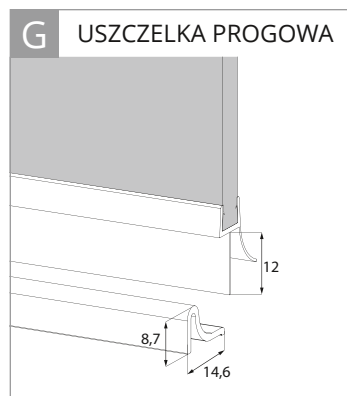

WSPORNIK SKOŚNY

WSPORNIK RÓWNOLEGŁY

TABELA ROZMIARÓW:

SYMBOL	DRZWI	WYMIAR	SZKŁO	A	B	W	H
--------	-------	--------	-------	---	---	---	---

WSPORNIK SKOŚNY

D-0095A	1/L	80x195	czyste 6mm	79-82	21	53	195
D-0096A	1/P	80x195	czyste 6mm	79-82	21	53	195
D-0097A	1/L	90x195	czyste 6mm	89-92	31	53	195
D-0098A	1/P	90x195	czyste 6mm	89-92	31	53	195
D-0099A	1/L	100x195	czyste 6mm	99-102	31	63	195
D-0100A	1/P	100x195	czyste 6mm	99-102	31	63	195
D-0362A	1/L	110x195	czyste 6mm	109-112	41	63	195
D-0363A	1/P	110x195	czyste 6mm	109-112	41	63	195
D-0101A	1/L	120x195	czyste 6mm	119-122	51	63	195
D-0102A	1/P	120x195	czyste 6mm	119-122	51	63	195

WSPORNIK RÓWNOLEGŁY

D-0095A-WP	1/L	80x195	czyste 6mm	79-82	21	53	195
D-0096A-WP	1/P	80x195	czyste 6mm	79-82	21	53	195
D-0097A-WP	1/L	90x195	czyste 6mm	89-92	31	53	195
D-0098A-WP	1/P	90x195	czyste 6mm	89-92	31	53	195
D-0099A-WP	1/L	100x195	czyste 6mm	99-102	31	63	195
D-0100A-WP	1/P	100x195	czyste 6mm	99-102	31	63	195
D-0362A-WP	1/L	110x195	czyste 6mm	109-112	41	63	195
D-0363A-WP	1/P	110x195	czyste 6mm	109-112	41	63	195
D-0101A-WP	1/L	120x195	czyste 6mm	119-122	51	63	195
D-0102A-WP	1/P	120x195	czyste 6mm	119-122	51	63	195

WERSJA BLACK - WSPORNIK RÓWNOLEGŁY

D-0193A-WP	1/L	80x195	czyste 6mm	79-82	21	53	195
D-0194A-WP	1/P	80x195	czyste 6mm	79-82	21	53	195
D-0195A-WP	1/L	90x195	czyste 6mm	89-92	31	53	195
D-0196A-WP	1/P	90x195	czyste 6mm	89-92	31	53	195
D-0197A-WP	1/L	100x195	czyste 6mm	99-102	31	63	195
D-0198A-WP	1/P	100x195	czyste 6mm	99-102	31	63	195
D-0364A-WP	1/L	110x195	czyste 6mm	109-112	41	63	195
D-0365A-WP	1/P	110x195	czyste 6mm	109-112	41	63	195
D-0199A-WP	1/L	120x195	czyste 6mm	119-122	51	63	195
D-0200A-WP	1/P	120x195	czyste 6mm	119-122	51	63	195