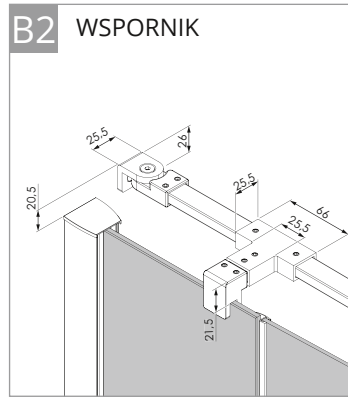

WSPORNIK SKOŚNY

WSPORNIK RÓWNOLEGŁY

TABELA ROZMIARÓW:

SYMBOL	DRZWI	WYMIAR	SZKŁO	A	B	W	H
--------	-------	--------	-------	---	---	---	---

WSPORNIK SKOŚNY

D-0095A	1/L	80x195	czyste 6mm	79-82	21	53	195
D-0096A	1/P	80x195	czyste 6mm	79-82	21	53	195
D-0097A	1/L	90x195	czyste 6mm	89-92	31	53	195
D-0098A	1/P	90x195	czyste 6mm	89-92	31	53	195
D-0099A	1/L	100x195	czyste 6mm	99-102	31	63	195
D-0100A	1/P	100x195	czyste 6mm	99-102	31	63	195
D-0362A	1/L	110x195	czyste 6mm	109-112	41	63	195
D-0363A	1/P	110x195	czyste 6mm	109-112	41	63	195
D-0101A	1/L	120x195	czyste 6mm	119-122	51	63	195
D-0102A	1/P	120x195	czyste 6mm	119-122	51	63	195

WSPORNIK RÓWNOLEGŁY

D-0095A-WP	1/L	80x195	czyste 6mm	79-82	21	53	195
D-0096A-WP	1/P	80x195	czyste 6mm	79-82	21	53	195
D-0097A-WP	1/L	90x195	czyste 6mm	89-92	31	53	195
D-0098A-WP	1/P	90x195	czyste 6mm	89-92	31	53	195
D-0099A-WP	1/L	100x195	czyste 6mm	99-102	31	63	195
D-0100A-WP	1/P	100x195	czyste 6mm	99-102	31	63	195
D-0362A-WP	1/L	110x195	czyste 6mm	109-112	41	63	195
D-0363A-WP	1/P	110x195	czyste 6mm	109-112	41	63	195
D-0101A-WP	1/L	120x195	czyste 6mm	119-122	51	63	195
D-0102A-WP	1/P	120x195	czyste 6mm	119-122	51	63	195

WERSJA BLACK - WSPORNIK RÓWNOLEGŁY

D-0193A-WP	1/L	80x195	czyste 6mm	79-82	21	53	195
D-0194A-WP	1/P	80x195	czyste 6mm	79-82	21	53	195
D-0195A-WP	1/L	90x195	czyste 6mm	89-92	31	53	195
D-0196A-WP	1/P	90x195	czyste 6mm	89-92	31	53	195
D-0197A-WP	1/L	100x195	czyste 6mm	99-102	31	63	195
D-0198A-WP	1/P	100x195	czyste 6mm	99-102	31	63	195
D-0364A-WP	1/L	110x195	czyste 6mm	109-112	41	63	195
D-0365A-WP	1/P	110x195	czyste 6mm	109-112	41	63	195
D-0199A-WP	1/L	120x195	czyste 6mm	119-122	51	63	195
D-0200A-WP	1/P	120x195	czyste 6mm	119-122	51	63	195