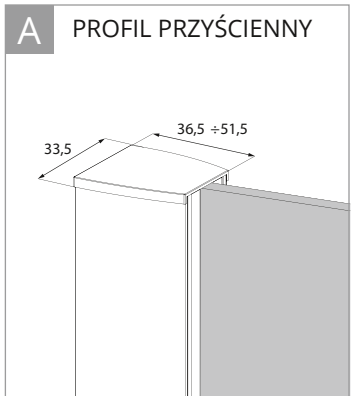

WSPORNIK SKOŚNY

WSPORNIK RÓWNOLEGŁY

TABELA ROZMIARÓW:

SYMBOL	DRZWI	WYMIAR	SZKŁO	A	B	W	H
--------	-------	--------	-------	---	---	---	---

WSPORNIK SKOŚNY

D-0095A	1/L	80x195	czyste 6mm	79-82	21	53	195
D-0096A	1/P	80x195	czyste 6mm	79-82	21	53	195
D-0097A	1/L	90x195	czyste 6mm	89-92	31	53	195
D-0098A	1/P	90x195	czyste 6mm	89-92	31	53	195
D-0099A	1/L	100x195	czyste 6mm	99-102	31	63	195
D-0100A	1/P	100x195	czyste 6mm	99-102	31	63	195
D-0362A	1/L	110x195	czyste 6mm	109-112	41	63	195
D-0363A	1/P	110x195	czyste 6mm	109-112	41	63	195
D-0101A	1/L	120x195	czyste 6mm	119-122	51	63	195
D-0102A	1/P	120x195	czyste 6mm	119-122	51	63	195

WSPORNIK RÓWNOLEGŁY

D-0095A-WP	1/L	80x195	czyste 6mm	79-82	21	53	195
D-0096A-WP	1/P	80x195	czyste 6mm	79-82	21	53	195
D-0097A-WP	1/L	90x195	czyste 6mm	89-92	31	53	195
D-0098A-WP	1/P	90x195	czyste 6mm	89-92	31	53	195
D-0099A-WP	1/L	100x195	czyste 6mm	99-102	31	63	195
D-0100A-WP	1/P	100x195	czyste 6mm	99-102	31	63	195
D-0362A-WP	1/L	110x195	czyste 6mm	109-112	41	63	195
D-0363A-WP	1/P	110x195	czyste 6mm	109-112	41	63	195
D-0101A-WP	1/L	120x195	czyste 6mm	119-122	51	63	195
D-0102A-WP	1/P	120x195	czyste 6mm	119-122	51	63	195

WERSJA BLACK - WSPORNIK RÓWNOLEGŁY

D-0193A-WP	1/L	80x195	czyste 6mm	79-82	21	53	195
D-0194A-WP	1/P	80x195	czyste 6mm	79-82	21	53	195
D-0195A-WP	1/L	90x195	czyste 6mm	89-92	31	53	195
D-0196A-WP	1/P	90x195	czyste 6mm	89-92	31	53	195
D-0197A-WP	1/L	100x195	czyste 6mm	99-102	31	63	195
D-0198A-WP	1/P	100x195	czyste 6mm	99-102	31	63	195
D-0364A-WP	1/L	110x195	czyste 6mm	109-112	41	63	195
D-0365A-WP	1/P	110x195	czyste 6mm	109-112	41	63	195
D-0199A-WP	1/L	120x195	czyste 6mm	119-122	51	63	195
D-0200A-WP	1/P	120x195	czyste 6mm	119-122	51	63	195